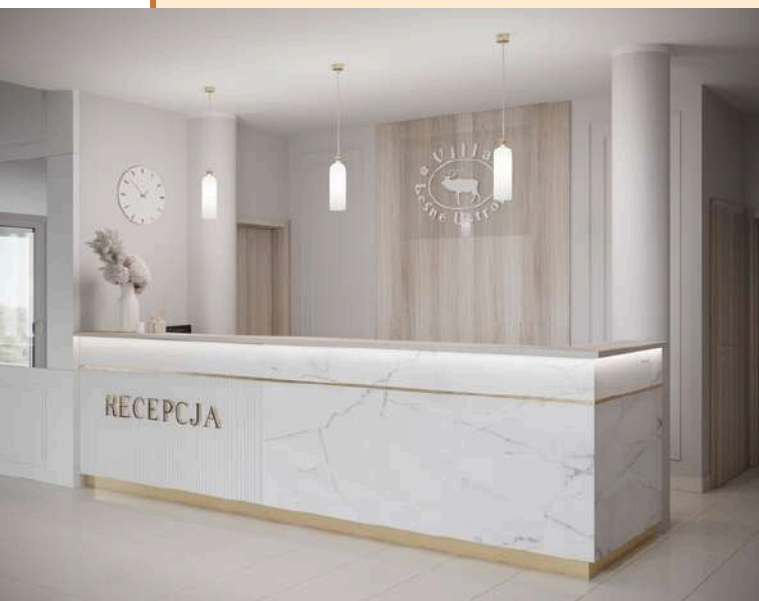

+48 512 117 904

www.lesne-ustronie.pl

info@lesne-ustronie.pl